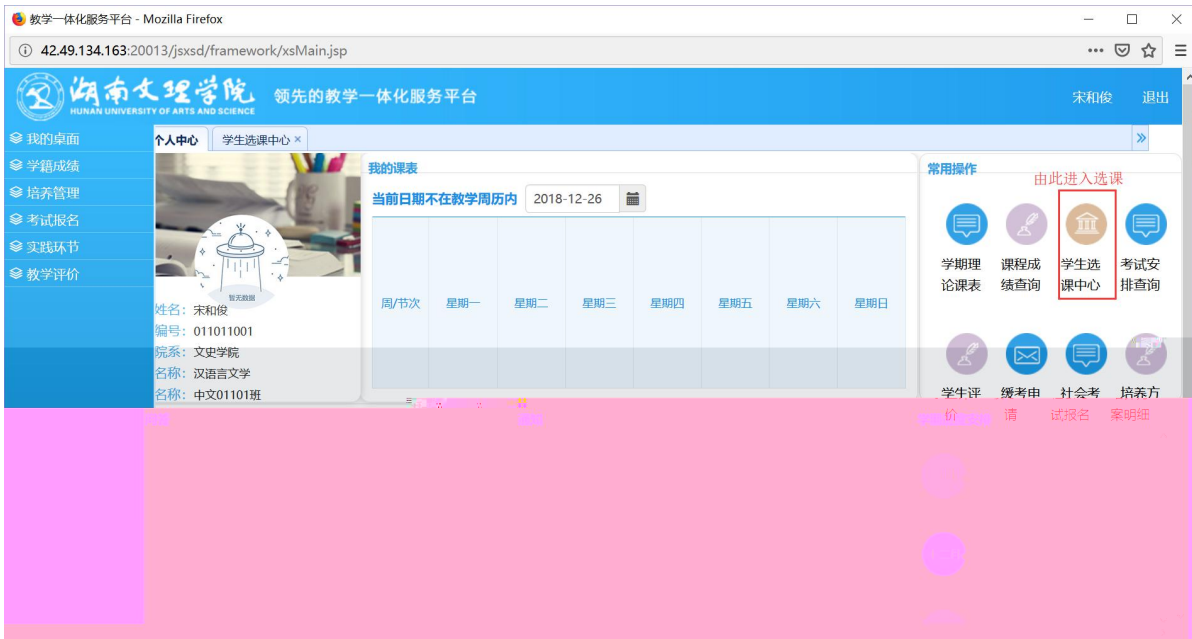

选课学分情况

公选课选课

本学期选课学分/门数要求及已选情况							
	最高总学分	专业内跨年级选课(控制)		跨专业选课(控制)		校公共选修课选课(控制)	
		学分	门数	学分	门数	学分	门数
设置(控制)要求	不控制	不控制	不控制	不控制	不控制	2	1
已选统计	20.0	0.0	0	0.0	0	0.0	0