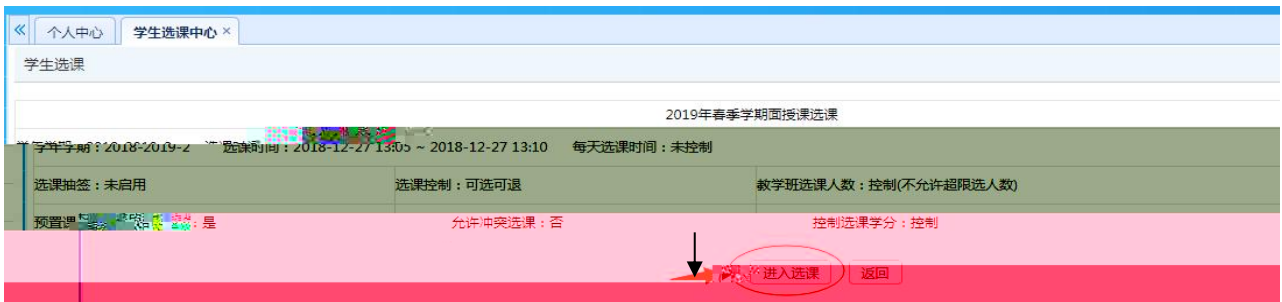

温馨提示: 推荐使用IE9以上浏览器以及360极速模式。

Copyright © 2017 湖南蓝盾科技发展有限公司 (R4.4)

选课学分情况

公选课选课

本学期选课学分/门数要求及已选情况							
	最高总学分	专业内跨年级选课(控制)		跨专业选课(控制)		校公共选修课选课(控制)	
		学分	门数	学分	门数	学分	门数
设置(控制)要求	不控制	不控制	不控制	不控制	不控制	2	1
已选统计	20.0	0.0	0	0.0	0	0.0	0